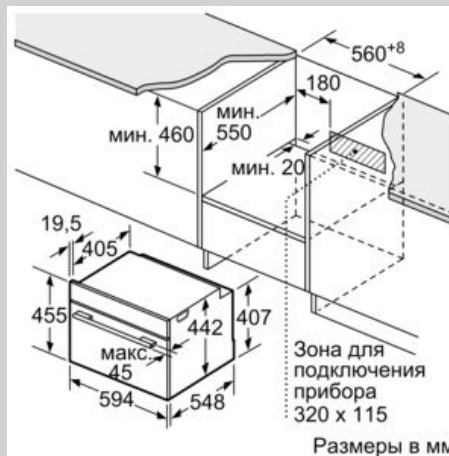

Оснащение

Технические особенности

Цвет фронтальной панели : графит
Встраиваемый/ свободностоящий : Встроенный
Размеры ниши для встра. : 450-455 x 560-568 x 550 мм
Размеры прибора в упаковке (ВхШхГ) : 530 x 650 x 710 мм
Материал панели управления : нержавеющей сталь
Материал двери : стекло
Вес нетто : 25,1 кг
Сертификат соответствия : CE, VDE
Длина сетевого кабеля : 150 см
EAN-код : 4242004254478
Мощность подключения : 1750 Вт
Предохранители : 10 А
Напряжение : 220-240 В
Частота : 50; 60 Гц
Тип штепсельной вилки : Вилка с заземлением
Сертификат соответствия : CE, VDE

Техническая информация

- Длина сетевого кабеля: 150 см
- Норма напряжения 230В± 10%В
- Мощность подключения: 1.75 кВт

Размеры:

- Размеры прибора (ВхШхГ): 455 мм x 596 мм x 548 мм
- Размеры ниши для встраивания (ВхШхГ): 450 мм - 455 мм x 560 мм - 568 мм x 550 мм
- Пожалуйста, следуйте схемам встраивания и инструкции по монтажу
- Духовые шкафы N70 идеально комбинируются с компактными приборами как при вертикальном, так и горизонтальном встраивании.

Размерные чертежи

При встраивании мелких бытовых приборов под варочной панелью необходимо учитывать требования к толщине столешницы (включая усиливающий элемент).

Тип варочной панели	мин. толщина столешницы	
	накладная	заподлицо
Индукционная варочная панель	42 мм	43 мм
Индукционная варочная панель с нагревом по всей площади	52 мм	53 мм
Газовая варочная панель	32 мм	43 мм
Электрическая варочная панель	32 мм	35 мм