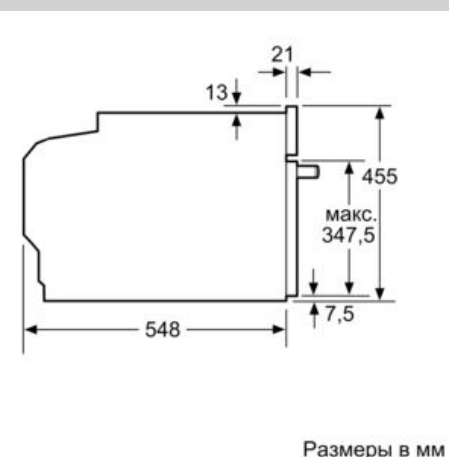

Оснащение

Размеры:

- Размеры прибора (ВхШхГ): 455 мм x 596 мм x 548 мм
- Размеры ниши для встраивания (ВхШхГ): 450 мм - 455 мм x 560 мм - 568 мм x 550 мм
- Пожалуйста, следуйте схемам встраивания и инструкции по монтажу
- Духовые шкафы N90 идеально комбинируются с компактными приборами как при вертикальном, так и горизонтальном встраивании.

N 90, Встраиваемый компактный духовой шкаф с микроволнами, 60 x 45 см, Graphite-Grey
 C28MT27G0

Размерные чертежи

Монтаж с варочной панелью.

Размеры в мм

Размеры в мм

Размеры в мм

При встраивании мелких бытовых приборов под варочной панелью необходимо учитывать требования к толщине столешницы (включая усиливающий элемент).

Тип варочной панели	мин. толщина столешницы	
	накладная	заподлицо
Индукционная варочная панель	42 мм	43 мм
Индукционная варочная панель с нагревом по всей площади	52 мм	53 мм
Газовая варочная панель	32 мм	43 мм
Электрическая варочная панель	32 мм	35 мм

Размеры в мм