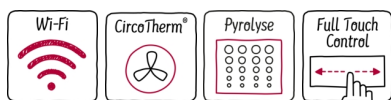

Оснащение

Технические особенности

Тип микроволновой печи : Комбирежим с микроволнами
Управление : электрический
Цвет фронтальной панели : графит
Размеры рабочей камеры : 237.0 x 480 x 392.0 мм
Сертификат соответствия : CE, VDE
Длина сетевого кабеля : 150 см
Вес нетто : 38,3 кг
Вес брутто : 40,6 кг
EAN-код : 4242004255420
Макс. мощность микроволновой печи : 900 Вт
Мощность подключения : 3600 Вт
Предохранители : 16 А
Напряжение : 220-240 В
Частота : 50; 60 Гц
Тип штепсельной вилки : Вилка с заземлением
Размеры рабочей камеры : 237.0 x 480 x 392.0 мм

Специальные принадлежности

Z1913X0 Камень для выпечки
Z19DD10X0 Пароварка для духовых шкафов