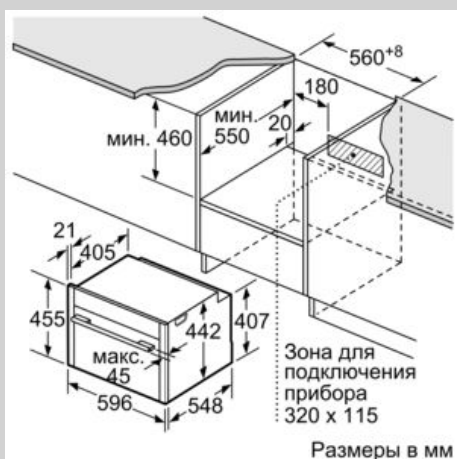

Оснащение

Размеры:

- Размеры прибора (ВхШхГ): 455 мм x 596 мм x 548 мм
- Размеры ниши для встраивания (ВхШхГ): 450 мм - 455 мм x 560 мм - 568 мм x 550 мм
- Пожалуйста, следуйте схемам встраивания и инструкции по монтажу
- Духовые шкафы N90 идеально комбинируются с компактными приборами как при вертикальном, так и горизонтальном встраивании.

N 90, Встраиваемый компактный духовой шкаф с микроволнами, 60 x 45 см, Graphite-Grey
 C28MT27G0

Размерные чертежи

Монтаж с варочной панелью.

Размеры в мм

Размеры в мм

Размеры в мм

При встраивании мелких бытовых приборов под варочной панелью необходимо учитывать требования к толщине столешницы (включая усиливающий элемент).

Тип варочной панели	мин. толщина столешницы	
	накладная	заподлицо
Индукционная варочная панель	42 мм	43 мм
Индукционная варочная панель с нагревом по всей площади	52 мм	53 мм
Газовая варочная панель	32 мм	43 мм
Электрическая варочная панель	32 мм	35 мм

Размеры в мм