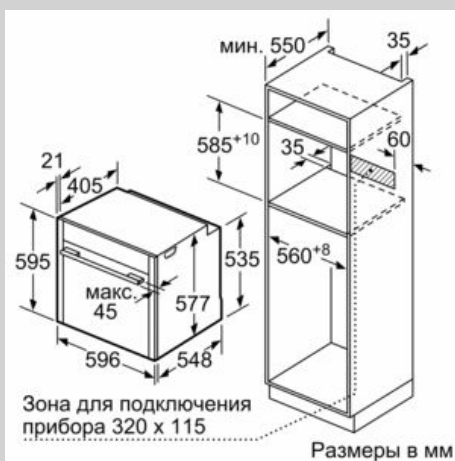

### Размеры:

- Размеры прибора (ВxШxГ): 595 мм x 596 мм x 548 мм
- Размеры ниши для встраивания (ВxШxГ): 585 мм - 595 мм x 560 мм - 568 мм x 550 мм
- Пожалуйста, следуйте схемам встраивания и инструкции по монтажу
- Духовые шкафы N90 идеально комбинируются с компактными приборами как при вертикальном, так и горизонтальном встраивании.

## Размерные чертежи

Размеры в мм

Размеры в мм

При встраивании прибора под варочную панель необходимо учитывать требования к толщине столешницы (включая усиливающий элемент).

Тип варочной панели	мин. толщина столешницы	
	накладная	заподлицо
Индукционная варочная панель	37 мм	38 мм
Индукционная варочная панель с нагревом по всей площади	47 мм	48 мм
Газовая варочная панель	30 мм	38 мм
Электрическая варочная панель	27 мм	30 мм

Размеры в мм