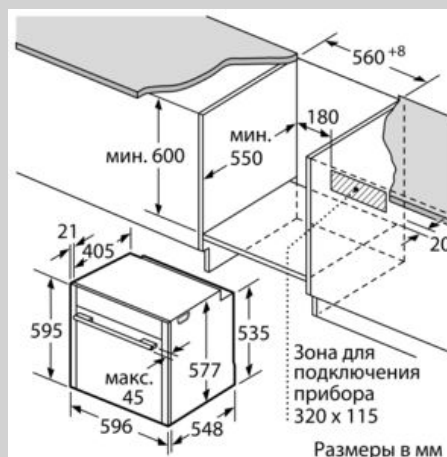

Размеры прибора : 595 x 596 x 548 мм

Размеры прибора в упаковке (ВxШxГ) : 660 x 690 x 650 мм

Материал панели управления : нержавеющей сталь

Материал двери : стекло

Вес нетто : 40,0 кг

Полезный объем : 71 л

### Размеры:

- Размеры прибора (ВxШxГ): 595 мм x 596 мм x 548 мм
- Размеры ниши для встраивания (ВxШxГ): 585 мм - 595 мм x 560 мм - 568 мм x 550 мм
- Пожалуйста, следуйте схемам встраивания и инструкции по монтажу
- Духовые шкафы N90 идеально комбинируются с компактными приборами как при вертикальном, так и горизонтальном встраивании.

## Размерные чертежи

Размеры в мм

Размеры в мм

При встраивании прибора под варочную панель необходимо учитывать требования к толщине столешницы (включая усиливающий элемент).

Тип варочной панели	мин. толщина столешницы	
	накладная	заподлицо
Индукционная варочная панель	37 мм	38 мм
Индукционная варочная панель с нагревом по всей площади	47 мм	48 мм
Газовая варочная панель	30 мм	38 мм
Электрическая варочная панель	27 мм	30 мм