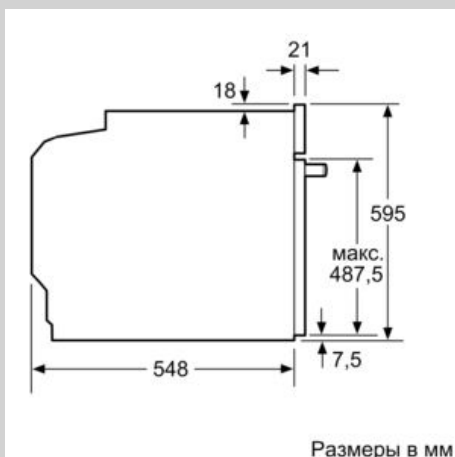

N 90, Встраиваемый духовой шкаф, 60 x 60 см,
Graphite-Grey
B57CS22G0

Размерные чертежи

Размеры в мм