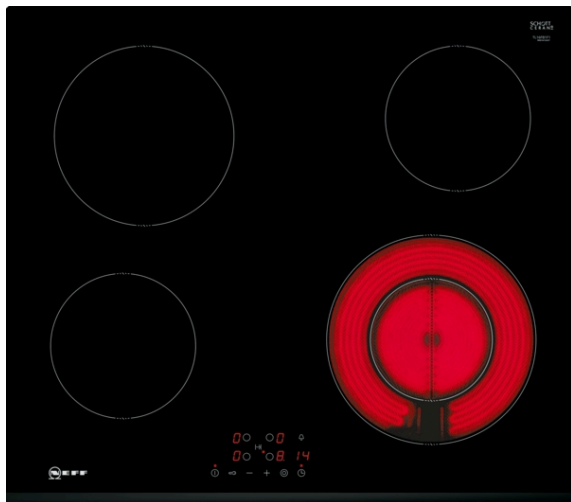

№ 50, Электрическая варочная панель, 60 см, черный
TL16FB1F1

COOKING PASSION SINCE 1877

Независимая варочная панель с сенсорным управлением
TouchControl

✓ Touch Control: удобный способ управления варочными
панелями одним касанием.

Оснащение

Технические особенности

Обозначение модели/ассортиментная группа : Керамические
зоны нагрева

Тип конструкции : Встроенный

Источник энергии : Электро

Количество конфорок для одновременного использования : 4

Расположение панели управления : Спереди

Осн. материал поверхности : Стеклокерамика

Цвет верхней поверхности : черный

Сертификат соответствия : CE, Eurasian, VDE

EAN-код : 4242004259411

Мощность подключения к электроэнергии : 6600 Вт

Напряжение : 220-240 В

Частота : 50; 60 Гц

Специальные принадлежности

Z943SE0 Сет из 2-х кастрюль и сковороды

4 242004 259411

№ 50, Электрическая варочная панель, 60 см,
черный
TL16FB1F1

Оснащение

- 60 см: 4 зоны приготовления кастрюли или сковороды.